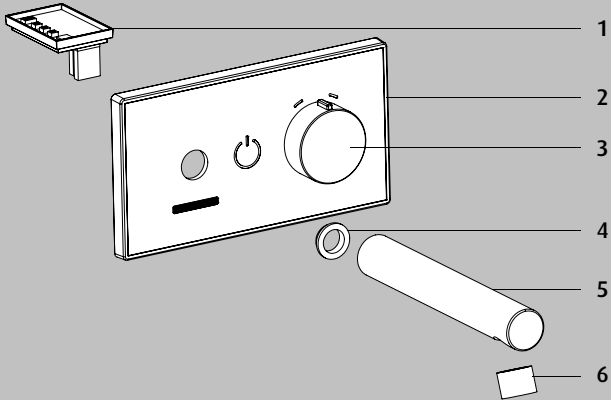

WimTec® OCEAN W7

 WimTec OCEAN W7 - 12 V

Art.no. 118 674, 118 698, 118 681, 118 704

Pos	Art.no.	Designation
1	119 725	Electronics module
2	119 732	Front plate white/chrome
	119 749	Front plate black/chrome
3	115 536	Mixer handle
4	113 273	Plastic spacer ring
5	119 756	Wall spout 240 mm
	113 259	Wall spout 185 mm
6	108 637	Jet regulator incl. gasket

WimTec flush-mount set W7

Art.no. 118 711

Pos	Art.no.	Designation
1	121 360	Mounting clip (2 pcs.)
2	119 763	Shut-off
3	119 800	Mixer cartridge incl. mounting ring
4	120 820	Mixeradapter
	122 688	Mixeradapter extension set up to 35 mm
5	119 794	Filter cover (1 pc.)
6	121 209	Reflux preventer (1 pc.)
7	119 770	Dirt filter (1 pc.)
8	231 205	Magnetic valve (1 pc.)
	117 899	Power supply (single)
	113 792	Power supply (fivefold)