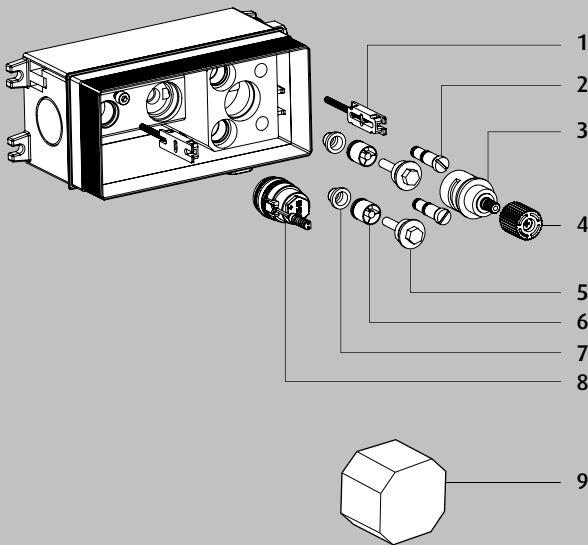

WimTec® OCEAN W7

 WimTec OCEAN W7 - 12 V

Art.no. 118 674, 118 698, 118 681, 118 704

Pos	Art.no.	Designation
1	119 725	Electronics module
2	119 732	Front plate white/chrome
	119 749	Front plate black/chrome
3	115 536	Mixer handle
4	113 273	Plastic spacer ring
5	119 756	Wall spout 240 mm
	113 259	Wall spout 185 mm
6	108 637	Jet regulator incl. gasket

WimTec flush-mount set W7

Art.no. 118 711

Pos	Art.no.	Designation
1	121 360	Mounting clip (2 pcs.)
2	119 763	Shut-off
3	119 800	Mixer cartridge incl. mounting ring
4	120 820	Mixeradapter
	122 688	Mixeradapter extension set up to 35 mm
5	119 794	Filter cover (1 pc.)
6	121 209	Reflux preventer (1 pc.)
7	119 770	Dirt filter (1 pc.)
8	231 205	Magnetic valve (1 pc.)
	117 899	Power supply (single)
	113 792	Power supply (fivefold)