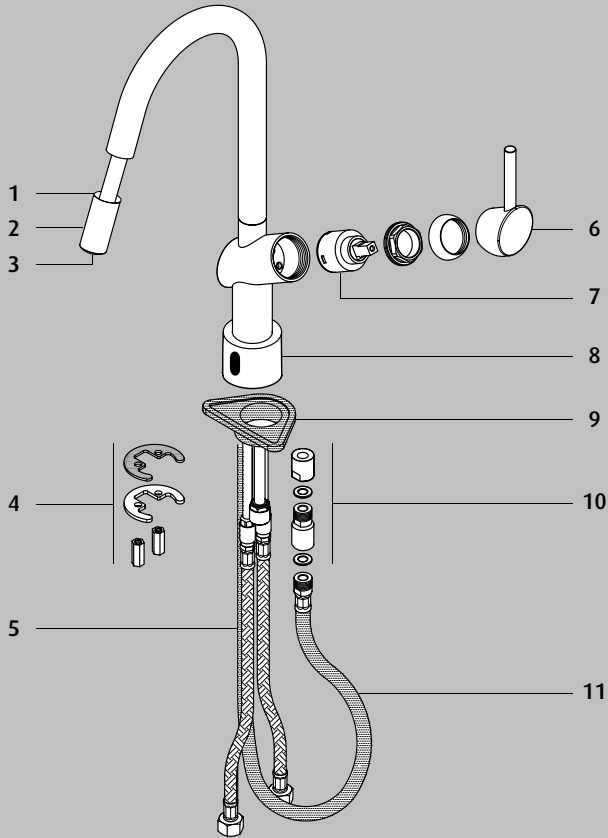

WimTec® VIVA

Washbasin & Kitchen

-  WimTec VIVA - 230 V Standard Art.no. 112 276
-  WimTec VIVA - 230 V **HyPlus** Art.no. 122 497

-  WimTec VIVA - 6 V Standard Art.no. 112 283
-  WimTec VIVA - 6 V **HyPlus** Art.no. 122 503

Fitting box:

Pos	Art.no.	Designation
1	114 317	Sealing set
2	114 096	Spout
3	114 089	Jet regulator
	124 651	Jet regulator laminar HyPlus
4	114 003	Fixing set
5	114 041	Connection hose 50 cm (1 pc.)
6	114 065	Mixer lever
7	114 027	Mixer cartridge
8	114 195	Sensor ring
9	231 359	Spacer plate
10	125 030	Reflux preventer
11	114 072	Hose pull-out spout

Fitting box:

12	120 783	Electronics module
	124 293	Electronics module HyPlus
13	230 987 	Battery-module 6 V
14	230 741 	6 V lithium battery
15	123 104	Reflux preventer
16	101 065 	Power supply 230 V
17	123 067	Connection hose 50 cm (1 pc.)
18	123 074	Mixer cartridge
19	123 081	Hood
20	231 205	6 V magnetic valve cartridge
21	123 098	Connection hose 60 cm (1 pc.)
		Consisting of: flexible hose incl. Reflux pre- venter, basket filter and gasket