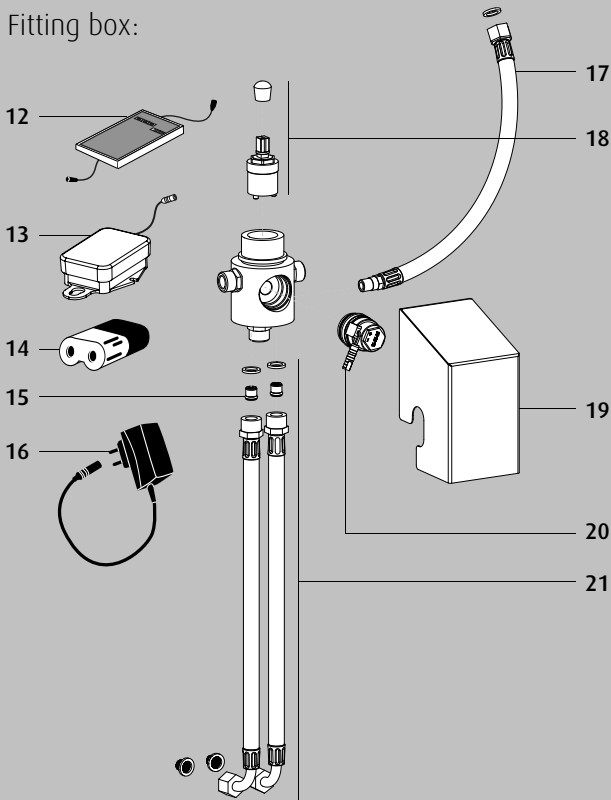

WimTec® VIVA

Washbasin & Kitchen

-  WimTec VIVA - 230 V Standard Art.no. 112 276
-  WimTec VIVA - 230 V **HyPlus** Art.no. 122 497

-  WimTec VIVA - 6 V Standard Art.no. 112 283
-  WimTec VIVA - 6 V **HyPlus** Art.no. 122 503

Fitting box:

Pos	Art.no.	Designation
1	114 317	Sealing set
2	114 096	Spout
3	114 089	Jet regulator
	124 651	Jet regulator laminar HyPlus
4	114 003	Fixing set
5	114 041	Connection hose 50 cm (1 pc.)
6	114 065	Mixer lever
7	114 027	Mixer cartridge
8	114 195	Sensor ring
9	231 359	Spacer plate
10	125 030	Reflux preventer
11	114 072	Hose pull-out spout

Fitting box:

12	120 783	Electronics module
	124 293	Electronics module HyPlus
13	230 987 	Battery-module 6 V
14	230 741 	6 V lithium battery
15	123 104	Reflux preventer
16	101 065 	Power supply 230 V
17	123 067	Connection hose 50 cm (1 pc.)
18	123 074	Mixer cartridge
19	123 081	Hood
20	231 205	6 V magnetic valve cartridge
21	123 098	Connection hose 60 cm (1 pc.)
		Consisting of: flexible hose incl. Reflux pre- venter, basket filter and gasket